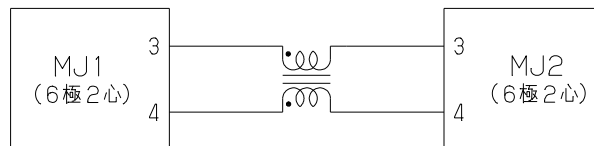

MJ1 (6極2心)

MJ2 (6極2心)

内部接続

添付品 (電話用モジュラーコード)